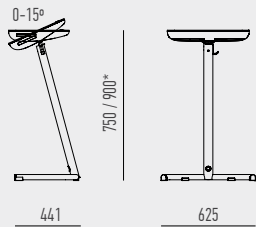

INTERATIVIDADE

Pode ser ligada em rede para trabalho colaborativo. O ecrã tátil permite trabalhar intuitivamente e é uma mais-valia para a educação especial.

INTERACTIVIDAD

Se puede conectar en red para el trabajo colaborativo. La pantalla táctil le permite trabajar de forma intuitiva y es un activo para la educación especial.

INTEGRAÇÃO

A NETPOWER incorpora um computador AIO com um monitor tátil capacitivo de 21,5". A NETPOWER CANVAS tem um monitor tátil capacitivo de 27" para adicionar interatividade a qualquer computador ou quadro.

INTEGRACIÓN

La NETPOWER incorpora un ordenador AIO con una pantalla táctil capacitiva de 21.5". La NETPOWER CANVAS tiene una pantalla táctil capacitiva de 27" para añadir interactividad a cualquier ordenador o pizarra.

MOBILIDADE

A estrutura leve com rodas integradas permite alterar facilmente o layout da sala de aula. O ecrã é rebatível para arrumação e transporte.

MOVILIDAD

La estructura ligera con ruedas integradas hace que sea fácil de cambiar la disposición del aula. La pantalla es plegable para el almacenamiento y el transporte.

VERSATILIDADE

Com ligação ao sistema de projeção, o professor, aluno ou qualquer outro orador passa a estar de frente para a turma ou audiência.

VERSATILIDAD

Conectado con el sistema de proyección, el profesor, estudiante o cualquier otro orador puede estar de frente a la clase o audiencia.

NPC1F / NPC2F*