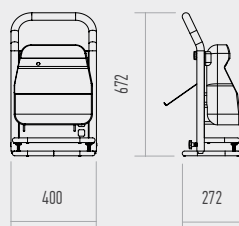

SAFETY AND STURDINESS

Its robust structure with no edges ensures stability to prevent falling. The mounting system for tables allows the adjustment to different table tops thicknesses.

SÉCURITÉ ET ROBUSTESSE

Sa structure robuste sans bords assure la stabilité pour éviter de tomber. Le système de montage pour les tables permet l'adaptation à différents épaisseurs de plateaux de table.

NBPORT1

NBPORT2

NBPORT TRL