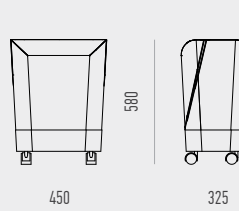

Sa structure robuste sans bords assure la stabilité pour éviter de tomber. Le système de montage pour les tables permet l'adaptation à différents épaisseurs de plateaux de table.

NBPORT1

NBPORT2

NBPORT TRL