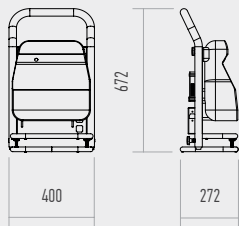

MOBILITÉ

Il permet de modifier la configuration de la salle avec un effort minimal, sans avoir besoin de recalibrer. Il a comme accessoire un chariot [NEWPORT TRL] pour le transport entre les pièces.

INTEGRATION

It can incorporate a shelf for laptop placement or integrate a micro-PC with the power connection made through just one cable.

INTÉGRATION

Il peut intégrer une étagère pour le placement d'un ordinateur portable ou d'intégrer un micro-ordinateur avec la connexion d'alimentation fait par le biais d'un seul câble.

INTERACTIVITY

Turns any flat surface in an interactive canvas. For a clear projection a white mat [NBPORT MT] is available. Includes automatic calibration and two interactive pens, for multiple users.

INTERACTIVITÉ

Transforme toute surface plane dans une toile interactive. Pour une projection claire, il y a un mat [NBPORT MT]. Il comprend étalonnage automatique et deux stylos interactifs, pour la collaboration de plusieurs utilisateurs.

SAFETY AND STURDINESS

Its robust structure with no edges ensures stability to prevent falling. The mounting system for tables allows the adjustment to different table tops thicknesses.

SÉCURITÉ ET ROBUSTESSE

Sa structure robuste sans bords assure la stabilité pour éviter de tomber. Le système de montage pour les tables permet l'adaptation à différents épaisseurs de plateaux de table.

NBPORT1