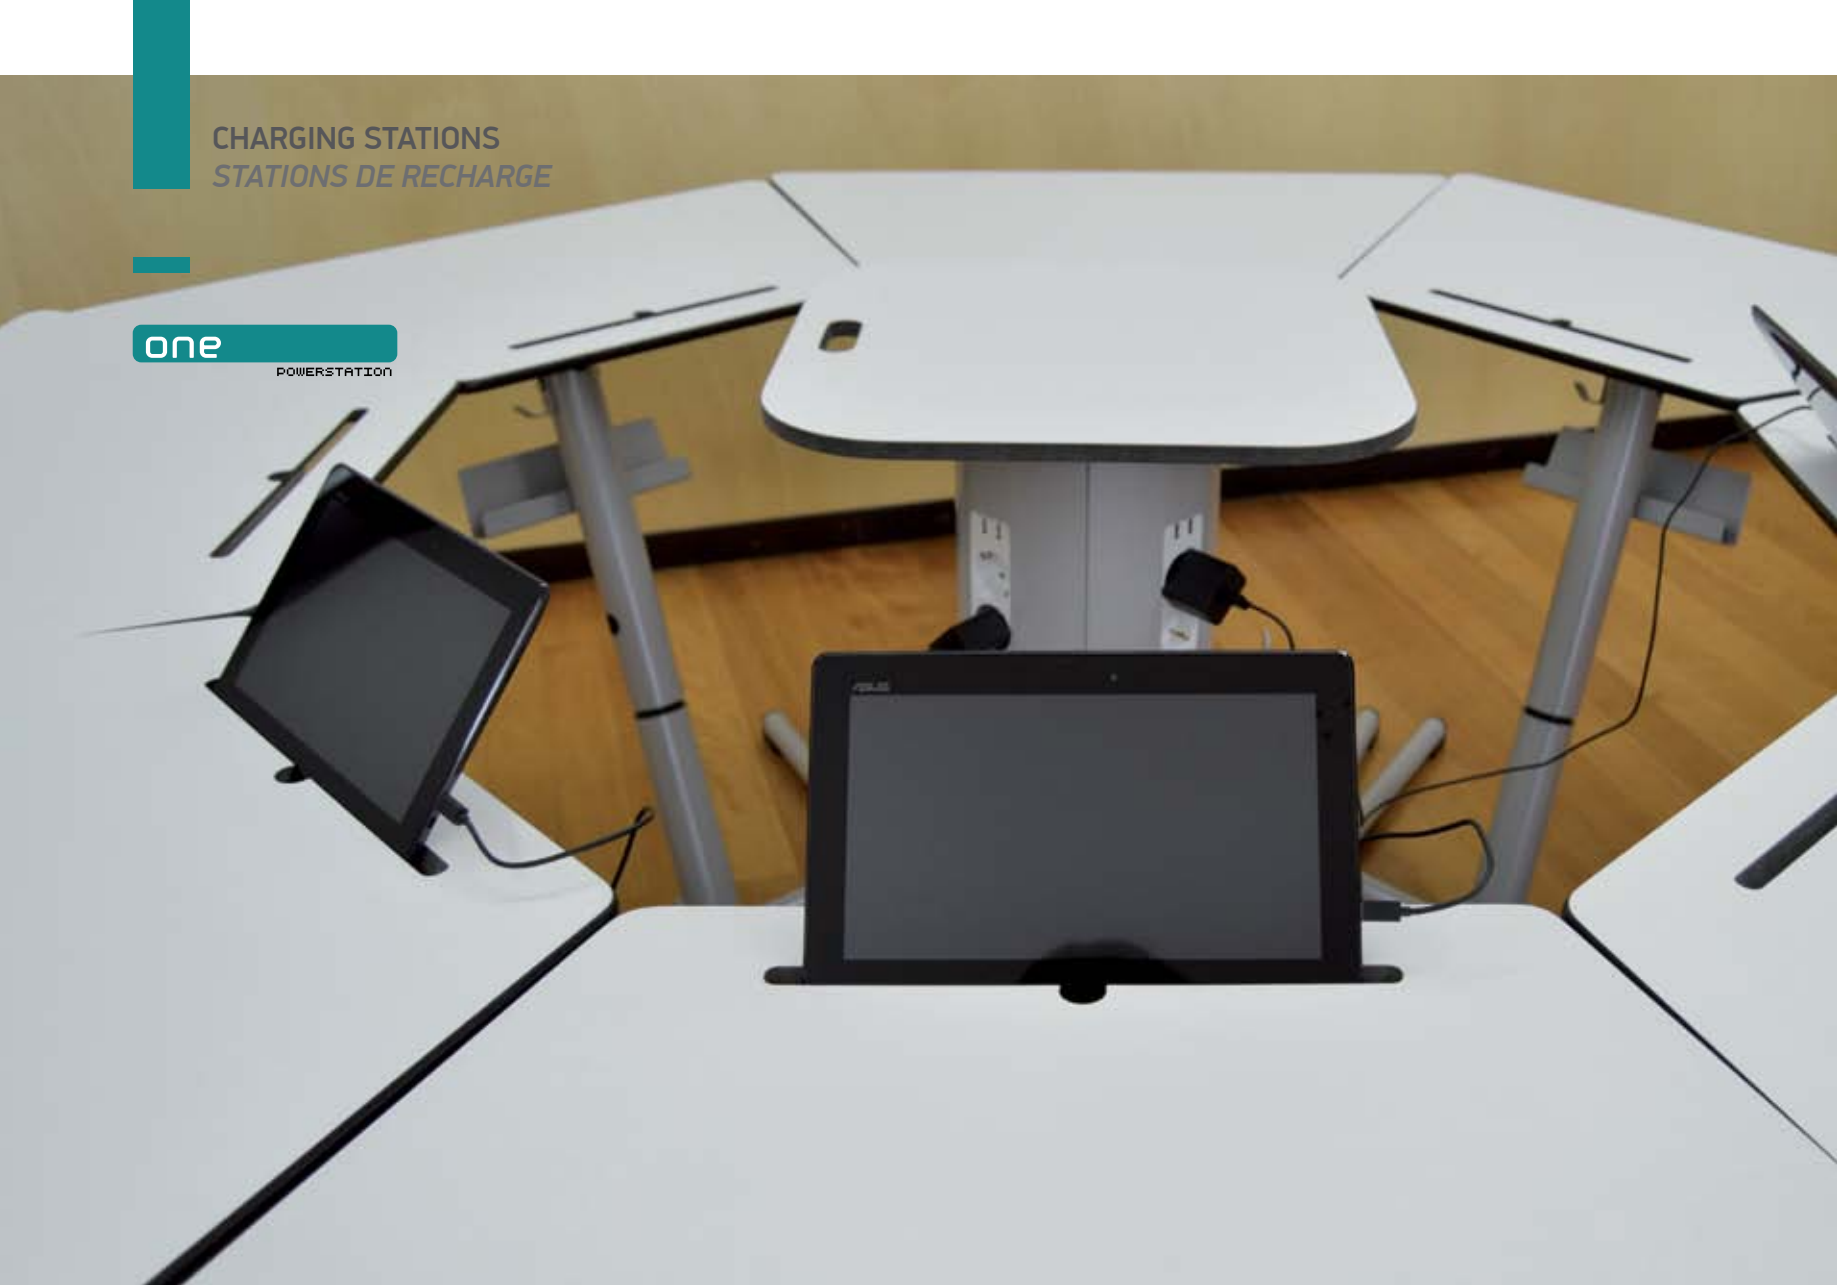

CHARGING STATIONS
STATIONS DE RECHARGE

one

POWERSTATION