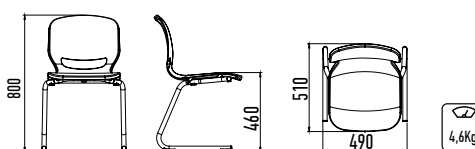

REF.	BOX (cm)	QT.	UN. / PALETE	PALETE DIM. (cm)	UN. / CONTENT. 20"	UN. / CONTENT. 40"
ERGOS SH	80 x 61 x 30	14	112	125 x 82 x 192	1540	3360

PRODUCT DATASHEET

ERGOS SHELL: UM CASCO, INFINITAS POSSIBILIDADES.

"BASE"

"POLE"

"NOTE"

"SPIN"

DIMENSÕES (cm):

ERGOS SHELL "BASE"

ERGOS SHELL "POLE"

ERGOS SHELL "NOTE"

ESTRUTURAS (EXEMPLOS):

DADOS DE EXPEDIÇÃO:

REF.	CAIXA (cm)	QT.	UN. / PALETE	PALETE DIM. (cm)	UN. / CONTENT. 20"	UN. / CONTENT. 40"
BASE	70 x 55 x 100	5	40	125 x 125 x 215	320	680
POLE	70 x 55 x 100	5	40	125 x 125 x 215	320	680
NOTE	53 x 73 x 66	1	12	130 x 130 x 198	99	198
SPIN	64 x 63,5 x 46	1	16	130 x 130 x 199	108	216