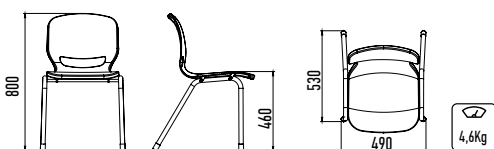

REF.	BOX (cm)	QT.	UN. / PALETE	PALETE DIM. (cm)	UN. / CONTENT. 20"	UN. / CONTENT. 40"
ERGOS SH	80 x 61 x 30	14	112	125 x 82 x 192	1540	3360

PRODUCT DATASHEET

ERGOS SHELL: UM CASCO, INFINITAS POSSIBILIDADES.

"BASE"

"POLE"

"NOTE"

"SPIN"

DIMENSÕES (cm):

ERGOS SHELL "BASE"

ERGOS SHELL "POLE"

ERGOS SHELL "NOTE"

ESTRUTURAS (EXEMPLOS):

DADOS DE EXPEDIÇÃO:

REF.	CAIXA (cm)	QT.	UN. / PALETE	PALETE DIM. (cm)	UN. / CONTENT. 20"	UN. / CONTENT. 40"
BASE	70 x 55 x 100	5	40	125 x 125 x 215	320	680
POLE	70 x 55 x 100	5	40	125 x 125 x 215	320	680
NOTE	53 x 73 x 66	1	12	130 x 130 x 198	99	198
SPIN	64 x 63,5 x 46	1	16	130 x 130 x 199	108	216