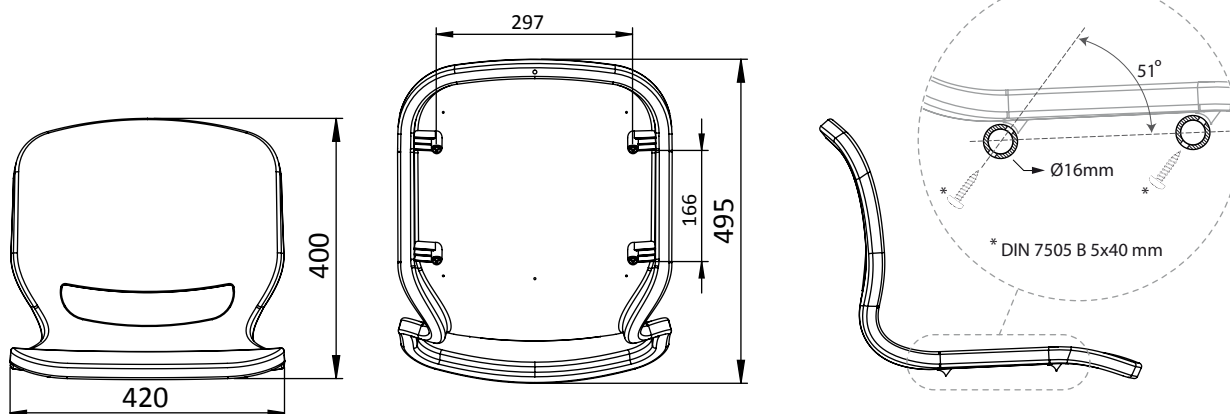

DIMENSÕES (cm):

CARACTERÍSTICAS:

DURÁVEL

Resistência superior a impactos, riscos e desgaste

LAVÁVEL

Design sem reentrâncias, limpeza simples e rápida

100% RECICLÁVEL

Casco produzido em material seguro e não tóxico

CORES (STANDARD):

POLYPROPYLENE

Deep Blue	Bright Red	Light Green	Briht Yellow	Orange	Anthracite
661	1797	362	123	166	446

Other colors with minimum orders of 200 units.