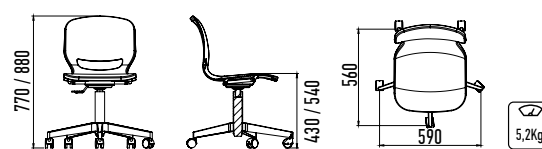

ERGOS SHELL "SPIN"

CARACTERÍSTICAS:

RESISTENTE
Resistência superior a impactos, riscos e desgaste

LAVÁVEL
Design sem reentrâncias, limpeza simples e rápida

ANTIBACTERIANO
Reduz as bactérias até 99,9%

EMPILHÁVEL
Fácil armazenamento y transporte

100% RECICLÁVEL
Produzida em material seguro e não tóxico

PROTECÇÃO UV
Adequada para uso interior ou exterior

PERSONALIZÁVEL
Qualquer cor à escolha em encomendas mínima

MONTAGEM FÁCIL
Montagem fácil do casco em qualquer estrutura

CORES:

POLIPROPILENO

Deep Blue	Bright Red	Light Green	Briht Yellow	Orange	Anthracite
661	1797	362	123	166	446

ESTRUTURA

Light Grey	Dark Grey
7035	7021

*Outras cores disponíveis mediante encomenda mínima de 200 un.