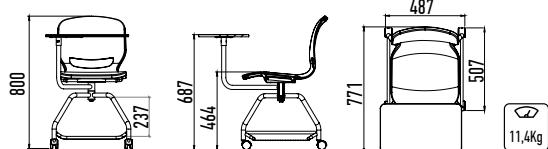

REF.	BOX (cm)	QT.	UN. / PALETE	PALETE DIM. (cm)	UN. / CONTENT. 20"	UN. / CONTENT. 40"
ERGOS SH	80 x 61 x 30	14	112	125 x 82 x 192	1540	3360

PRODUCT DATASHEET

ERGOS SHELL: UM CASCO, INFINITAS POSSIBILIDADES.

"BASE"

"POLE"

"NOTE"

"SPIN"

DIMENSÕES (cm):

ERGOS SHELL "BASE"

ERGOS SHELL "POLE"

ERGOS SHELL "NOTE"

ESTRUTURAS (EXEMPLOS):

DADOS DE EXPEDIÇÃO:

REF.	CAIXA (cm)	QT.	UN. / PALETE	PALETE DIM. (cm)	UN. / CONTENT. 20"	UN. / CONTENT. 40"
BASE	70 x 55 x 100	5	40	125 x 125 x 215	320	680
POLE	70 x 55 x 100	5	40	125 x 125 x 215	320	680
NOTE	53 x 73 x 66	1	12	130 x 130 x 198	99	198
SPIN	64 x 63,5 x 46	1	16	130 x 130 x 199	108	216