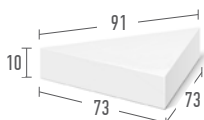

TAMANHOS & DIMENSÕES:

Diametro do tubo: 30 mm
Espessura do tampo: 12 mm

DESK21
Mesa fixa

02 03 04 05 06 07
52 58 64 70 76 82

DESK21 A
Mesa alta fixa

04 05 06
89 98 107

DESK21 R0204
Mesa ajustável

02 03 04 05 06 07
L 52 — 58 — 64 — 70 — 76 — 82 —

ERGONÓMICA
Indicada para esquerdistas e destros

VERSÁTIL
Permite diferentes configurações

NORMA EUROPEIA
Dimensiones según la EN 1729

SUBTAMPO (opcional):

DESK21 STR
Rede metálica

DESK21 STP
Ergos tray

DESK21 STC
Chapa metálica perfurada

COLORS:

TAMPO (COMPACMEL®)

Branco Cinza

ESTRUTURA METÁLICA

Antracite Cinza

LAYOUTS:

DETALHES DE EXPEDIÇÃO:

Caixa:
(cm)

UN. / PALETE PALETE DIM. (cm)
42 100 x 100 x 225H

UN. / CONTAENTOR 20" UN. / CONTENTOR 40"
420 1008