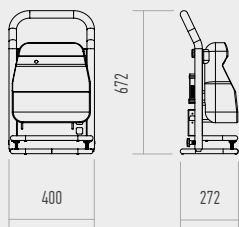

INTEGRAÇÃO

Pode incorporar uma bandeja para colocação de um portátil ou integrar um micro-pc, garantindo a ligação à corrente através de um único cabo de alimentação.

INTEGRACIÓN

Puede incorporar una bandeja para colocación de un ordenador portátil o la integración de un micro-ordenador, asegurando la toma de corriente a través de un cable de alimentación.

INTERACTIVIDADE

Torna qualquer superfície plana numa tela interativa. Para uma projeção mais clara tem como acessório um tapete [NBPORT MT]. Inclui calibração automática e duas canetas interativas, possibilitando a colaboração de vários utilizadores.

INTERACTIVIDAD

Convierte cualquier superficie plana en una pantalla interactiva. Para una proyección más clara tiene como accesorio una pantalla [NBPORT MT]. Incluye calibración automática y dos bolígrafos interactivos, lo que permite la colaboración de varios usuarios.

SEGURANÇA E ROBUSTEZ

A sua estrutura robusta e sem arestas garante estabilidade para evitar a queda. O sistema de fixação à mesa, ajustável manualmente, ajusta-se a tampos de mesa com diferentes espessuras.

SEGURIDAD Y RESISTENCIA

Su estructura robusta y sin bordes asegura la estabilidad para no caer. El sistema de fijación a la mesa, manualmente ajustable, se adapta a tapas de mesa de diferentes espesores.

NBPORT1