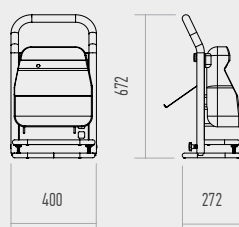

MOBILIDADE

Permite alterar a disposição em sala de aula sem esforço e sem necessidade de recalibração. Tem como acessório um trolley [NBPORT TRL] para deslocação entre salas.

MOVILIDAD

Permite cambiar la disposición del aula sin esfuerzo y sin necesidad de recalibración. Tiene como accesorio un trolley [NBPORT TRL] para desplazarse entre las aulas y espacios.

INTEGRAÇÃO

Pode incorporar uma bandeja para colocação de um portátil ou integrar um micro-pc, garantindo a ligação à corrente através de um único cabo de alimentação.

INTEGRACIÓN

Puede incorporar una bandeja para colocación de un ordenador portátil o la integración de un micro-ordenador, asegurando la toma de corriente a través de un cable de alimentación.

INTERACTIVIDADE

Torna qualquer superfície plana numa tela interativa. Para uma projeção mais clara tem como acessório um tapete [NBPORT MT]. Inclui calibração automática e duas canetas interativas, possibilitando a colaboração de vários utilizadores.

INTERACTIVIDAD

Convierte cualquier superficie plana en una pantalla interactiva. Para una proyección más clara tiene como accesorio una pantalla [NBPORT MT]. Incluye calibración automática y dos bolígrafos interactivos, lo que permite la colaboración de varios usuarios.

SEGURANÇA E ROBUSTEZ

A sua estrutura robusta e sem arestas garante estabilidade para evitar a queda. O sistema de fixação à mesa, ajustável manualmente, ajusta-se a tampos de mesa com diferentes espessuras.

SEGURIDAD Y RESISTENCIA

Su estructura robusta y sin bordes asegura la estabilidad para no caer. El sistema de fijación a la mesa, manualmente ajustable, se adapta a tapas de mesa de diferentes espesores.

NBPORT2