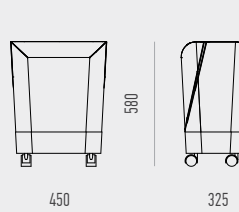

SEGURIDAD Y RESISTENCIA

Su estructura robusta y sin bordes asegura la estabilidad para no caer. El sistema de fijación a la mesa, manualmente ajustable, se adapta a tapas de mesa de diferentes espesores.

NBPORT1

NBPORT2

NBPORT TRL

NBPORT WL

NBPORT MT