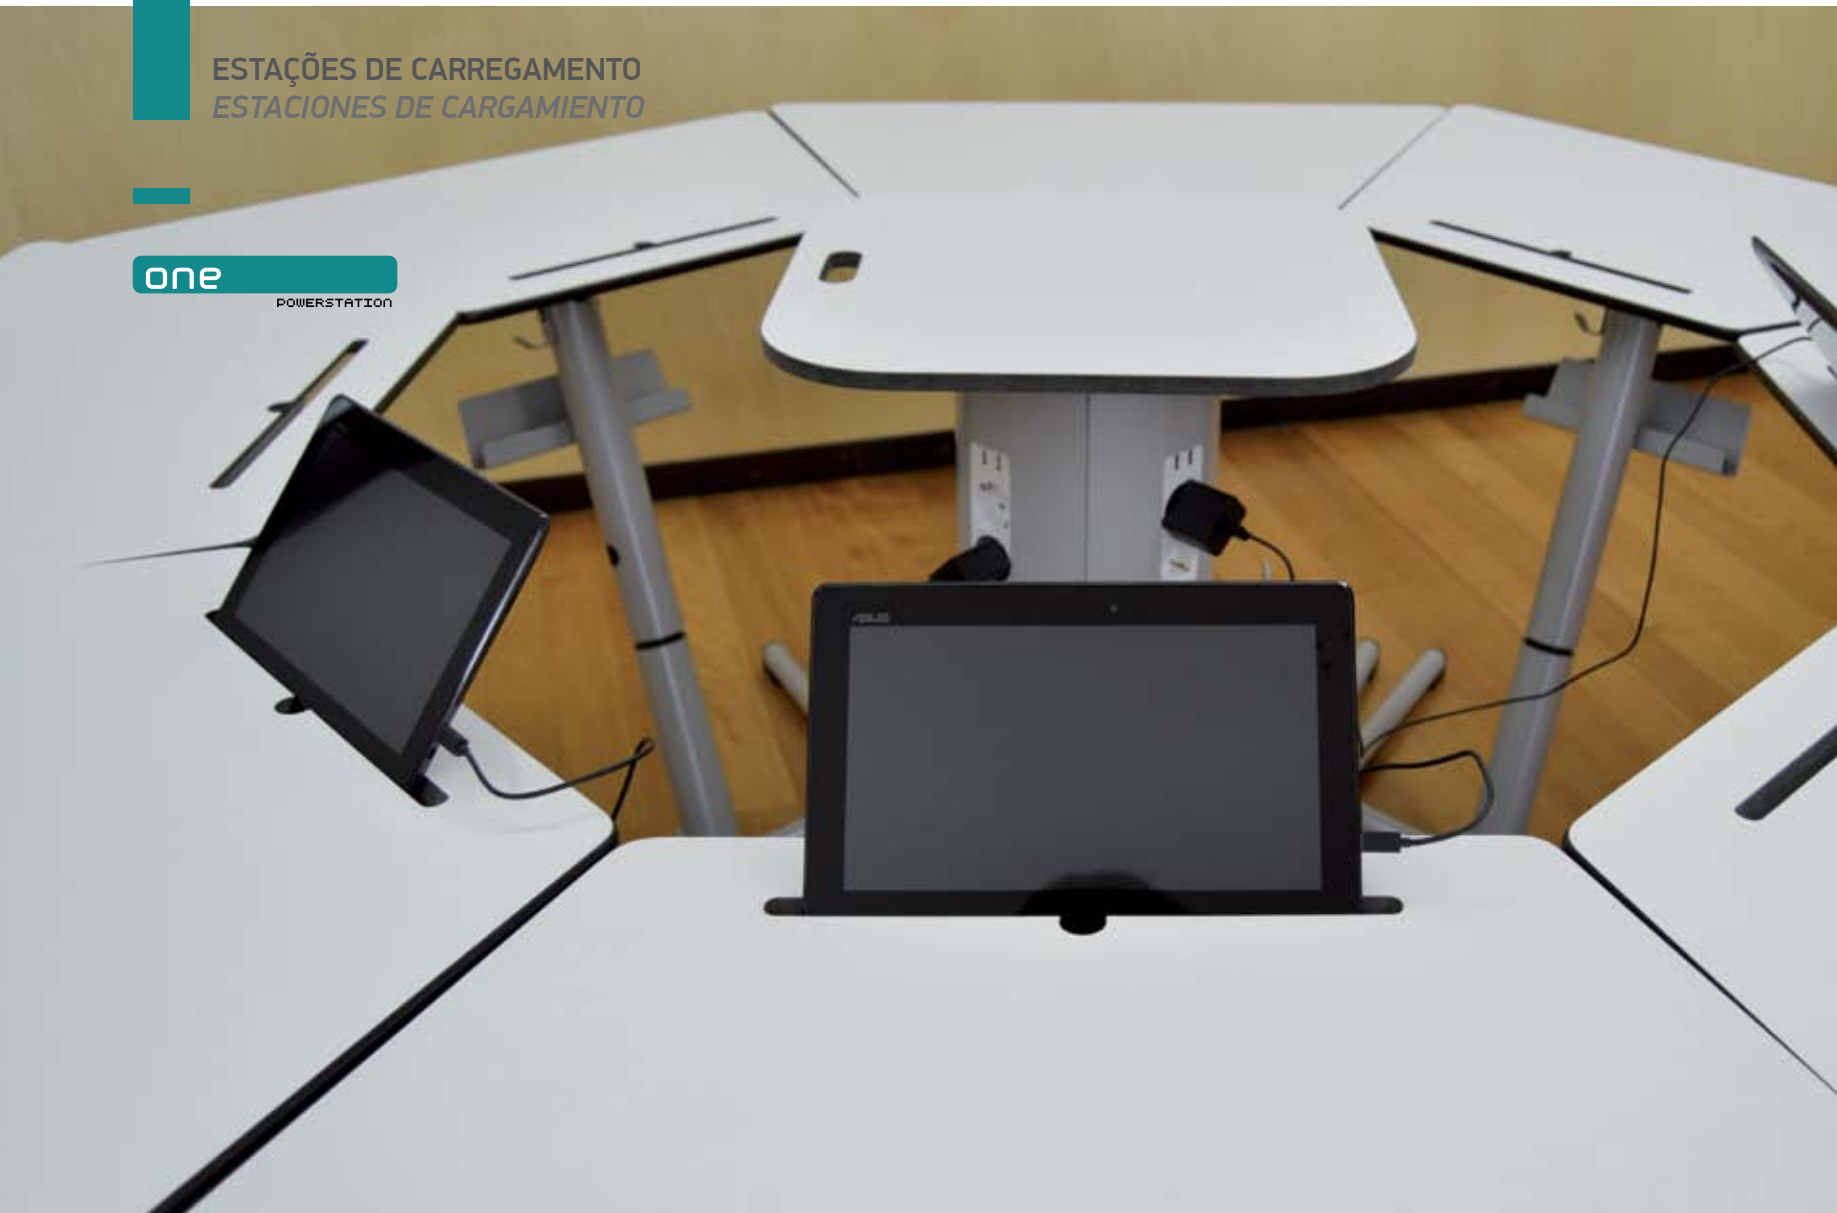

ESTAÇÕES DE CARREGAMENTO
ESTACIONES DE CARGAMIENTO

one

POWERSTATION